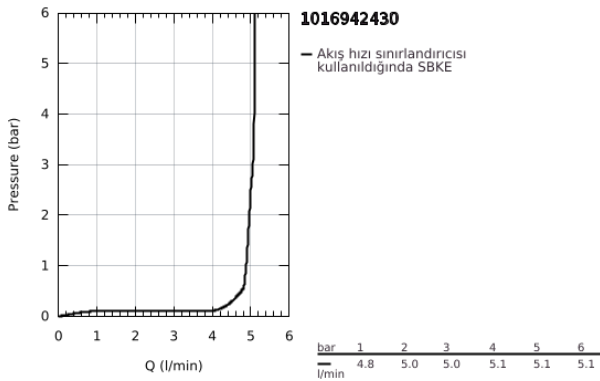

## 10 169 424 30 GROHE CUBE0 TEK KUMANDALI LAVABO BATARYASI S-BOYUT

### ÜRÜN AÇIKLAMASI

- Renk: matte black
- tek delikli montaj
- metal kumanda kolu
- GROHE SilkMove 28 mm seramik kartuş
- ayarlanabilir akış limitleyici
- sıcaklık limitleyici ile
- GROHE EcoJoy daha az su tüketimi ve mükemmel akış teknolojisi
- maximum flow rate (at 3 bar): 5 l/min
- GROHE FastFixation hızlı montaj sistemi
- sifon kumanda seti 1 1/4"
- spiral bağlantı hortumları