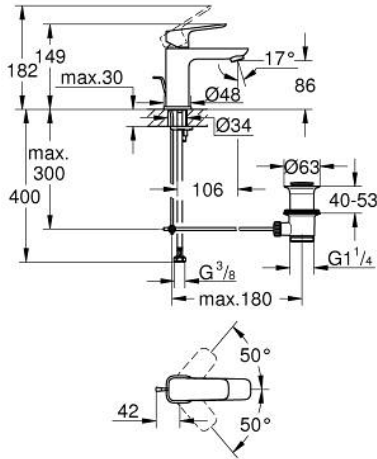

## 10 169 424 30 GROHE CUBE0 TEK KUMANDALI LAVABO BATARYASI S-BOYUT

### ÜRÜN AÇIKLAMASI

- Renk: matte black
- tek delikli montaj
- metal kumanda kolu
- GROHE SilkMove 28 mm seramik kartuş
- ayarlanabilir akış limitleyici
- sıcaklık limitleyici ile
- GROHE EcoJoy daha az su tüketimi ve mükemmel akış teknolojisi
- maximum flow rate (at 3 bar): 5 l/min
- GROHE FastFixation hızlı montaj sistemi
- sifon kumanda seti 1 1/4"
- spiral bağlantı hortumları

### YEDEK PARÇALAR, Ocak 2023 – now

- 1: Cubeo Lever (Sipariş no. 1060132430)
  - 2: Kapak (Sipariş no. 465812430)
  - 3: Montaj halkası (Sipariş no. 07419000)
  - 4: Kartuş (Sipariş no. 46580000)
  - 5: Perlatör (Sipariş no. 481592430)
  - 6: lift rod (Sipariş no. 659362430)
  - 7: Cubeo Rosette (Sipariş no. 1060152430)
  - 8: Vida bağlantılı montaj (Sipariş no. 46249000)
  - 9: Gider seti 1 1/4" (Sipariş no. 289102430)
  - 9.1: tapa (Sipariş no. 071822430)
  - 9.2: Top çubuk (Sipariş no. 07052000)
  - 10: Top çubuk (Sipariş no. 07341000)\*
  - 11: İngiliz anahtarı (Sipariş no. 19017000)\*
- \*Özel aksesuarlar