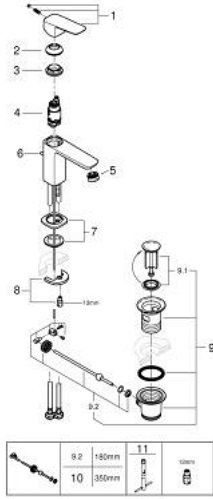

## 10 169 424 30 GROHE CUBE0 TEK KUMANDALI LAVABO BATARYASI S-BOYUT

### ÜRÜN AÇIKLAMASI

- Renk: matte black
- tek delikli montaj
- metal kumanda kolu
- GROHE SilkMove 28 mm seramik kartuş
- ayarlanabilir akış limitleyici
- sıcaklık limitleyici ile
- GROHE EcoJoy daha az su tüketimi ve mükemmel akış teknolojisi
- maximum flow rate (at 3 bar): 5 l/min
- GROHE FastFixation hızlı montaj sistemi
- sifon kumanda seti 1 1/4"
- spiral bağlantı hortumları

### YEDEK PARÇALAR, Ocak 2023 – now

- 1: Cubeo Lever (Sipariş no. 1060132430)
  - 2: Kapak (Sipariş no. 465812430)
  - 3: Montaj halkası (Sipariş no. 07419000)
  - 4: Kartuş (Sipariş no. 46580000)
  - 5: Perlatör (Sipariş no. 481592430)
  - 6: lift rod (Sipariş no. 659362430)
  - 7: Cubeo Rosette (Sipariş no. 1060152430)
  - 8: Vida bağlantılı montaj (Sipariş no. 46249000)
  - 9: Gider seti 1 1/4" (Sipariş no. 289102430)
  - 9.1: tapa (Sipariş no. 071822430)
  - 9.2: Top çubuk (Sipariş no. 07052000)
  - 10: Top çubuk (Sipariş no. 07341000)\*
  - 11: İngiliz anahtarı (Sipariş no. 19017000)\*
- \*Özel aksesuarlar