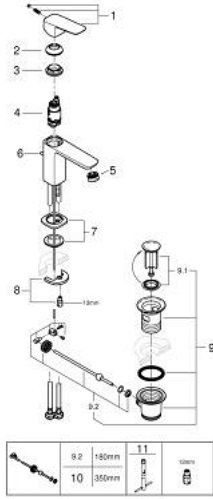

## 10 169 400 00 GROHE CUBEO TEK KUMANDALI LAVABO BATARYASI S-BOYUT

### ÜRÜN AÇIKLAMASI

- Renk: krom
- tek delikli montaj
- metal kumanda kolu
- GROHE SilkMove 28 mm seramik kartuş
- ayarlanabilir akış limitleyici
- sıcaklık limitleyici ile
- GROHE EcoJoy daha az su tüketimi ve mükemmel akış teknolojisi
- maximum flow rate (at 3 bar): 5 l/min
- GROHE FastFixation hızlı montaj sistemi
- sifon kumanda seti 1 1/4"
- spiral bağlantı hortumları

10 169 400 00 **GROHE CUBE0 TEK KUMANDALI LAVABO BATARYASI**  
**S-BOYUT**

**YEDEK PARÇALAR**, Ocak 2023 – now

- 1: Cubeo Lever (Sipariş no. 1060130000)
  - 2: Kapak (Sipariş no. 46581000)
  - 3: Montaj halkası (Sipariş no. 07419000)
  - 4: Kartuş (Sipariş no. 46580000)
  - 5: Perlatör (Sipariş no. 48159000)
  - 6: kaldırma çubuğu (Sipariş no. 65936PD0)
  - 7: Cubeo Rosette (Sipariş no. 1060150000)
  - 8: Vida bağlantılı montaj (Sipariş no. 46249000)
  - 9: Gider seti 1 1/4" (Sipariş no. 28910000)
  - 9.1: tapa (Sipariş no. 07182000)
  - 9.2: Top çubuk (Sipariş no. 07052000)
  - 10: Top çubuk (Sipariş no. 07341000)\*
  - 11: İngiliz anahtarı (Sipariş no. 19017000)\*
- \*Özel aksesuarlar