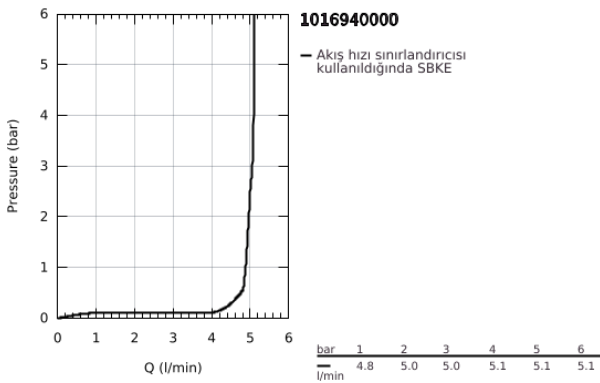

## 10 169 400 00 GROHE CUBEO TEK KUMANDALI LAVABO BATARYASI S-BOYUT

### ÜRÜN AÇIKLAMASI

- Renk: krom
- tek delikli montaj
- metal kumanda kolu
- GROHE SilkMove 28 mm seramik kartuş
- ayarlanabilir akış limitleyici
- sıcaklık limitleyici ile
- GROHE EcoJoy daha az su tüketimi ve mükemmel akış teknolojisi
- maximum flow rate (at 3 bar): 5 l/min
- GROHE FastFixation hızlı montaj sistemi
- sifon kumanda seti 1 1/4"
- spiral bağlantı hortumları