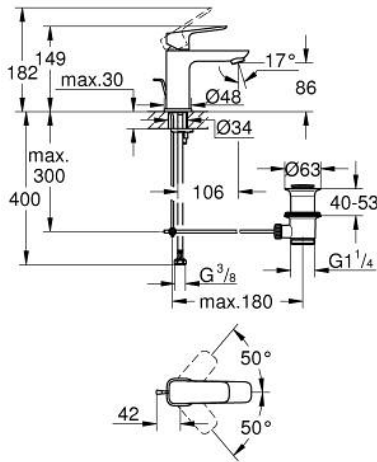

## 10 169 400 00 GROHE CUBEO TEK KUMANDALI LAVABO BATARYASI S-BOYUT

### ÜRÜN AÇIKLAMASI

- Renk: krom
- tek delikli montaj
- metal kumanda kolu
- GROHE SilkMove 28 mm seramik kartuş
- ayarlanabilir akış limitleyici
- sıcaklık limitleyici ile
- GROHE EcoJoy daha az su tüketimi ve mükemmel akış teknolojisi
- maximum flow rate (at 3 bar): 5 l/min
- GROHE FastFixation hızlı montaj sistemi
- sifon kumanda seti 1 1/4"
- spiral bağlantı hortumları

10 169 400 00 **GROHE CUBE0 TEK KUMANDALI LAVABO BATARYASI**  
**S-BOYUT**

**YEDEK PARÇALAR**, Ocak 2023 – now

- 1: Cubeo Lever (Sipariş no. 1060130000)
  - 2: Kapak (Sipariş no. 46581000)
  - 3: Montaj halkası (Sipariş no. 07419000)
  - 4: Kartuş (Sipariş no. 46580000)
  - 5: Perlatör (Sipariş no. 48159000)
  - 6: kaldırma çubuğu (Sipariş no. 65936PD0)
  - 7: Cubeo Rosette (Sipariş no. 1060150000)
  - 8: Vida bağlantılı montaj (Sipariş no. 46249000)
  - 9: Gider seti 1 1/4" (Sipariş no. 28910000)
  - 9.1: tapa (Sipariş no. 07182000)
  - 9.2: Top çubuk (Sipariş no. 07052000)
  - 10: Top çubuk (Sipariş no. 07341000)\*
  - 11: İngiliz anahtarı (Sipariş no. 19017000)\*
- \*Özel aksesuarlar