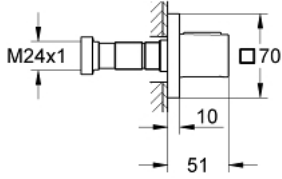

10 075 4MS 00 GROHTHERM F TEK NOKTADAN AKIŞ KONTROLLÜ KUMANDA

ÜRÜN AÇIKLAMASI

- Renk: satin steel
- 35 028 000 (1/2" bağlantılar) ile birlikte kullanılır ayrı olarak satılır
- GROHE LongLife kaplama
- akış kontrolü için metal kol
- gizli bağlantılı ve montajlı duvar contası
- 35 029 ile birlikte sipariş edilir

10 075 4MS 00 GROHTHERM F TEK NOKTADAN AKIŞ KONTROLLÜ KUMANDA

YEDEK PARÇALAR, Ekim 2022 – now

1: handle (Sipariş no. 48192MS0)

1.1: Montaj için deęiřtirme kiti (Sipariş no. 45186000)

2: Uzatma mil için (Sipariş no. 48044000)