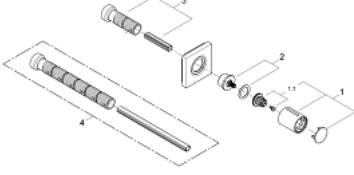

10 075 4MS 00 GROHTHERM F TEK NOKTADAN AKIŞ KONTROLLÜ KUMANDA

ÜRÜN AÇIKLAMASI

- Renk: satin steel
- 35 028 000 (1/2" bağlantılar) ile birlikte kullanılır ayrı olarak satılır
- GROHE LongLife kaplama
- akış kontrolü için metal kol
- gizli bağlantılı ve montajlı duvar contası
- 35 029 ile birlikte sipariş edilir

10 075 4MS 00 GROHTHERM F TEK NOKTADAN AKIŞ KONTROLLÜ KUMANDA

YEDEK PARÇALAR, Ekim 2022 – now

1: handle (Sipariş no. 48192MS0)

1.1: Montaj için deęiřtirme kiti (Sipariş no. 45186000)

2: Uzatma mil için (Sipariş no. 48044000)

3: Uzatma-seti, 80 mm (Sipariş no. 45202000)

4: Uzatma-seti 200 mm (Sipariş no. 45203000)*

*Özel aksesuarlar