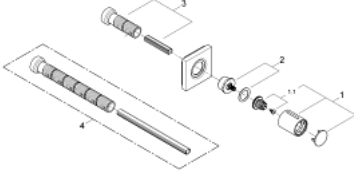

10 075 4MG 00 GROHTHERM F TEK NOKTADAN AKIŞ KONTROLLÜ KUMANDA

ÜRÜN AÇIKLAMASI

- Renk: satin graphite
- 35 028 000 (1/2" bağlantılar) ile birlikte kullanılır ayrı olarak satılır
- GROHE LongLife kaplama
- akış kontrolü için metal kol
- gizli bağlantılı ve montajlı duvar contası
- 35 029 ile birlikte sipariş edilir

10 075 4MG 00 GROHTHERM F TEK NOKTADAN AKIŞ KONTROLLÜ KUMANDA

YEDEK PARÇALAR, Ekim 2022 – now

1: handle (Sipariş no. 48192MG0)

1.0: Montaj için deęiřtirme kiti (Sipariş no. 45186000)

2: Uzatma mil için (Sipariş no. 48044000)

3: Uzatma-seti, 80 mm (Sipariş no. 45202000)

4: Uzatma-seti 200 mm (Sipariş no. 45203000)*

*Özel aksesuarlar