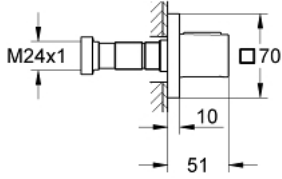

10 075 4MG 00 GROHTHERM F TEK NOKTADAN AKIŞ KONTROLLÜ KUMANDA

ÜRÜN AÇIKLAMASI

- Renk: satin graphite
- 35 028 000 (1/2" bağlantılar) ile birlikte kullanılır ayrı olarak satılır
- GROHE LongLife kaplama
- akış kontrolü için metal kol
- gizli bağlantılı ve montajlı duvar contası
- 35 029 ile birlikte sipariş edilir

10 075 4MG 00 GROHTHERM F TEK NOKTADAN AKIŞ KONTROLLÜ KUMANDA

YEDEK PARÇALAR, Ekim 2022 – now

1: handle (Sipariş no. 48192MG0)

1.0: Montaj için deęiřtirme kiti (Sipariş no. 45186000)

2: Uzatma mil için (Sipariş no. 48044000)