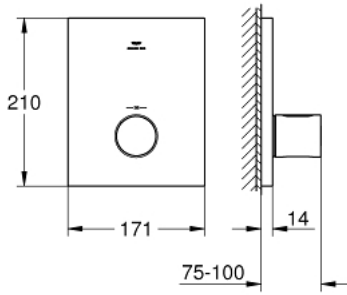

10 075 3MS 00 GROHTHERM F MERKEZİ ANKASTRE TERMOSTATİK KUMANDA

ÜRÜN AÇIKLAMASI

- Renk: satin steel
- yüksek akışa sahip çok çıkışlı banyo/duş uygulaması
- ayrı akış ayarı gerektirir
- 35 500 000 Rapido T iç gövde ile birlikte kullanılır(35 500 000 iç gövde hariç)
- GROHE LongLife kaplama
- GROHE SafeStop 38°C'de sabitlenebilir sıcaklık
- GROHE SafeStop Plus opsiyonel 43°C sabitlenebilir sıcaklık
- sıcaklık kontrolü için metal kol
- gizli montajlı ve contalı dikdörtgen metal rozet
- iç gövde hariç

10 075 3MS 00 **GROHTHERM F MERKEZİ ANKASTRE TERMOSTATİK KUMANDA**

YEDEK PARÇALAR, Ekim 2022 – now

1: Temperature control handle (Sipariş no. 47900MS0)

2: escutcheon (Sipariş no. 47902MS0)

3: Uzatma-seti 27,5 mm (Sipariş no. 47781000)*