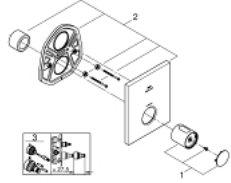

10 075 3MS 00 GROHTHERM F MERKEZİ ANKASTRE TERMOSTATİK KUMANDA

ÜRÜN AÇIKLAMASI

- Renk: satin steel
- yüksek akışa sahip çok çıkışlı banyo/duş uygulaması
- ayrı akış ayarı gerektirir
- 35 500 000 Rapido T iç gövde ile birlikte kullanılır(35 500 000 iç gövde hariç)
- GROHE LongLife kaplama
- GROHE SafeStop 38°C'de sabitlenebilir sıcaklık
- GROHE SafeStop Plus opsiyonel 43°C sabitlenebilir sıcaklık
- sıcaklık kontrolü için metal kol
- gizli montajlı ve contalı dikdörtgen metal rozet
- iç gövde hariç

10 075 3MS 00 **GROHTHERM F MERKEZİ ANKASTRE TERMOSTATİK KUMANDA**

YEDEK PARÇALAR, Ekim 2022 – now

1: Temperature control handle (Sipariş no. 47900MS0)

2: escutcheon (Sipariş no. 47902MS0)

3: Uzatma-seti 27,5 mm (Sipariş no. 47781000)*