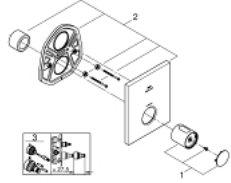

10 075 3MG 00 GROHTHERM F MERKEZİ ANKASTRE TERMOSTATİK KUMANDA

ÜRÜN AÇIKLAMASI

- Renk: satin graphite
- yüksek akışa sahip çok çıkışlı banyo/duş uygulaması
- ayrı akış ayarı gerektirir
- 35 500 000 Rapido T iç gövde ile birlikte kullanılır(35 500 000 iç gövde hariç)
- GROHE LongLife kaplama
- GROHE SafeStop 38°C'de sabitlenebilir sıcaklık
- GROHE SafeStop Plus opsiyonel 43°C sabitlenebilir sıcaklık
- sıcaklık kontrolü için metal kol
- gizli montajlı ve contalı dikdörtgen metal rozet
- iç gövde hariç

10 075 3MG 00 **GROHTHERM F MERKEZİ ANKASTRE TERMOSTATİK KUMANDA**

YEDEK PARÇALAR, Ekim 2022 – now

1: Temperature control handle (Sipariş no. 47900MG0)

2: escutcheon (Sipariş no. 47902MG0)

3: Uzatma-seti 27,5 mm (Sipariş no. 47781000)*