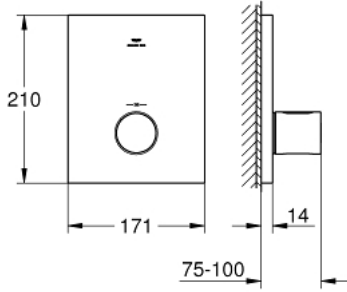

10 075 3MG 00 GROHTHERM F MERKEZİ ANKASTRE TERMOSTATİK KUMANDA

ÜRÜN AÇIKLAMASI

- Renk: satin graphite
- yüksek akışa sahip çok çıkışlı banyo/duş uygulaması
- ayrı akış ayarı gerektirir
- 35 500 000 Rapido T iç gövde ile birlikte kullanılır(35 500 000 iç gövde hariç)
- GROHE LongLife kaplama
- GROHE SafeStop 38°C'de sabitlenebilir sıcaklık
- GROHE SafeStop Plus opsiyonel 43°C sabitlenebilir sıcaklık
- sıcaklık kontrolü için metal kol
- gizli montajlı ve contalı dikdörtgen metal rozet
- iç gövde hariç

10 075 3MG 00 **GROHTHERM F MERKEZİ ANKASTRE TERMOSTATİK KUMANDA**

YEDEK PARÇALAR, Ekim 2022 – now

1: Temperature control handle (Sipariş no. 47900MG0)

2: escutcheon (Sipariş no. 47902MG0)

3: Uzatma-seti 27,5 mm (Sipariş no. 47781000)*