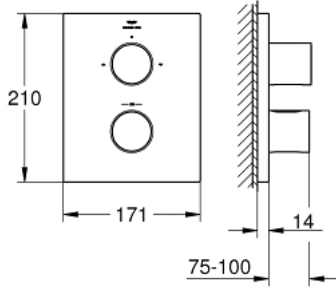

## 10 075 2MS 00 GROHTHERM F 2 YOLLU YÖN DEĞİŞTİRİCİLİ BANYO BATARYASI

### ÜRÜN AÇIKLAMASI

- Renk: satin steel
- banyo ve duş için birden fazla çıkış
- 35 500 000 Rapido T iç gövde ile birlikte kullanılır(35 500 000 iç gövde hariç)
- GROHE LongLife kaplama
- GROHE SafeStop 38°C'de sabitlenebilir sıcaklık
- GROHE SafeStop Plus opsiyonel 43°C sabitlenebilir sıcaklık
- sıcaklık kontrolü için metal kol
- çok fonksiyonlu Aquadimmer kontrolü için metal kol- kapama ve akış kontrolü için yön değiştirici- 2 çıkış için yön değiştirici
- gizli montajlı ve contalı dikdörtgen metal rozet