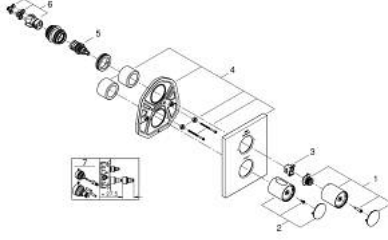

## 10 075 2MS 00 GROHTHERM F 2 YOLLU YÖN DEĞİŞTİRİCİLİ BANYO BATARYASI

### ÜRÜN AÇIKLAMASI

- Renk: satin steel
- banyo ve duş için birden fazla çıkış
- 35 500 000 Rapido T iç gövde ile birlikte kullanılır(35 500 000 iç gövde hariç)
- GROHE LongLife kaplama
- GROHE SafeStop 38°C'de sabitlenebilir sıcaklık
- GROHE SafeStop Plus opsiyonel 43°C sabitlenebilir sıcaklık
- sıcaklık kontrolü için metal kol
- çok fonksiyonlu Aquadimmer kontrolü için metal kol- kapama ve akış kontrolü için yön değiştirici- 2 çıkış için yön değiştirici
- gizli montajlı ve contalı dikdörtgen metal rozet

### YEDEK PARÇALAR, Ekim 2022 – now

1: shut-off handle (Sipariş no. 47898MS0)

2: Temperature control handle (Sipariş no. 47900MS0)

3: Stop halka (Sipariş no. 10089000)

4: escutcheon (Sipariş no. 47901MS0)