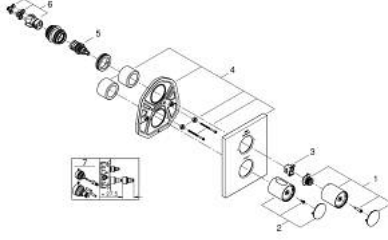

10 075 2MG 00 GROHTHERM F 2 YOLLU YÖN DEĞİŞTİRİCİLİ BANYO BATARYASI

ÜRÜN AÇIKLAMASI

- Renk: satin graphite
- banyo ve duş için birden fazla çıkış
- 35 500 000 Rapido T iç gövde ile birlikte kullanılır(35 500 000 iç gövde hariç)
- GROHE LongLife kaplama
- GROHE SafeStop 38°C'de sabitlenebilir sıcaklık
- GROHE SafeStop Plus opsiyonel 43°C sabitlenebilir sıcaklık
- sıcaklık kontrolü için metal kol
- çok fonksiyonlu Aquadimmer kontrolü için metal kol- kapama ve akış kontrolü için yön değiştirici- 2 çıkış için yön değiştirici
- gizli montajlı ve contalı dikdörtgen metal rozet

10 075 2MG 00 GROHTHERM F 2 YOLLU YÖN DEĞİŞTİRİCİLİ BANYO BATARYASI

YEDEK PARÇALAR, Ekim 2022 – now

1: shut-off handle (Sipariş no. 47898MG0)

2: Temperature control handle (Sipariş no. 47900MG0)

3: Stop halka (Sipariş no. 10089000)