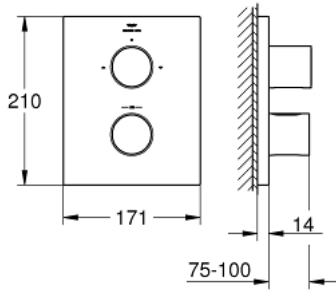

10 075 2MG 00 GROHTHERM F 2 YOLLU YÖN DEĞİŞTİRİCİLİ BANYO BATARYASI

ÜRÜN AÇIKLAMASI

- Renk: satin graphite
- banyo ve duş için birden fazla çıkış
- 35 500 000 Rapido T iç gövde ile birlikte kullanılır(35 500 000 iç gövde hariç)
- GROHE LongLife kaplama
- GROHE SafeStop 38°C'de sabitlenebilir sıcaklık
- GROHE SafeStop Plus opsiyonel 43°C sabitlenebilir sıcaklık
- sıcaklık kontrolü için metal kol
- çok fonksiyonlu Aquadimmer kontrolü için metal kol- kapama ve akış kontrolü için yön değiştirici- 2 çıkış için yön değiştirici
- gizli montajlı ve contalı dikdörtgen metal rozet

10 075 2MG 00 GROHTHERM F 2 YOLLU YÖN DEĞİŞTİRİCİLİ BANYO BATARYASI

YEDEK PARÇALAR, Ekim 2022 – now

1: shut-off handle (Sipariş no. 47898MG0)

2: Temperature control handle (Sipariş no. 47900MG0)

3: Stop halka (Sipariş no. 10089000)