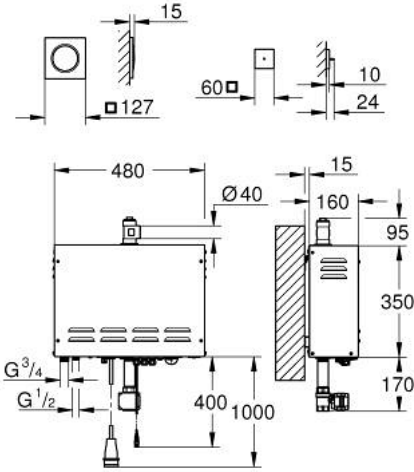

10 075 1MS 00 F-DIGITAL DELUXE STEAM GENERATOR 9.9 KW WITH STEAM OUTLET AND TEMPERATURE SENSOR

ÜRÜN AÇIKLAMASI

- Renk: satin steel
- içerdiği parçalar:
- steam generator 3.3 to 9.9 kW
- 480 x 350 x 160 mm
- suitable for steam rooms up to 16 m³
- güç kaynağı 400 V 3L+N+PE AC, 50 Hz
- power 9.9 kW
- su girişi 3/4"
- operating pressure 1 - 10 bar (via pressure reducer)
- otomatik boşaltma
- su çıkışı 1/2"
- buhar çıkışı 1/2"
- IP 23 koruma
- CE onaylı
- with connection plug
- buhar çıkış modülü
- 127 x 127 mm
- bağlantı dişi 1/2"
- ısı sensör modülü
- 60 x 60 x 12 mm
- GROHE SpeedClean kireç kırıcı sistem
- GROHE LongLife kaplama
- requires rough-in set (29 414 000), F-digital Deluxe base unit box (26 864 000 or 36 476 000), Bluetooth unit (36 475 000) and various cable connections – all to be ordered separately due to installation situation