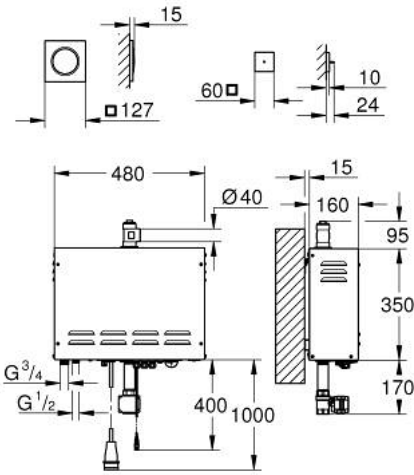

10 075 1MG 00 F-DIGITAL DELUXE STEAM GENERATOR 9.9 KW WITH STEAM OUTLET AND TEMPERATURE SENSOR

ÜRÜN AÇIKLAMASI

- Renk: satin graphite
- içerdiği parçalar:
- steam generator 3.3 to 9.9 kW
- 480 x 350 x 160 mm
- suitable for steam rooms up to 16 m³
- güç kaynağı 400 V 3L+N+PE AC, 50 Hz
- power 9.9 kW
- su girişi 3/4"
- operating pressure 1 - 10 bar (via pressure reducer)
- otomatik boşaltma
- su çıkışı 1/2"
- buhar çıkışı 1/2"
- IP 23 koruma
- CE onaylı
- with connection plug
- buhar çıkış modülü
- 127 x 127 mm
- bağlantı dişi 1/2"
- ısı sensör modülü
- 60 x 60 x 12 mm
- GROHE SpeedClean kireç kırıcı sistem
- GROHE LongLife kaplama
- requires rough-in set (29 414 000), F-digital Deluxe base unit box (26 864 000 or 36 476 000), Bluetooth unit (36 475 000) and various cable connections – all to be ordered separately due to installation situation