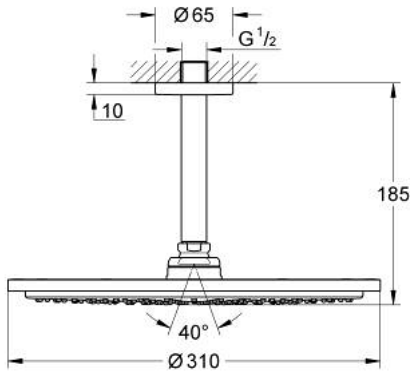

10 073 9MS 00 RAINSHOWER COSMOPOLİTAN 310 TEPE DUŞU SETİ 142 MM, TEK AKIŞLI

ÜRÜN AÇIKLAMASI

- Renk: satin steel
- tepe duşu Rainshower Cosmopolitan 310
- metal
- Rain akış şekli
- maximum flow rate (at 3 bar): 8 l/min
- Rainshower shower arm ceiling 142 mm
- GROHE EcoJoy daha az su tüketimi ve mükemmel akış teknolojisi
- GROHE DreamSpray mükemmel akış
- GROHE LongLife kaplama
- GROHE SpeedClean kireç kırıcı sistem
- şok ısıtıcılar için uygundur

10 073 9MS 00 **RAINSHOWER COSMOPOLİTAN 310 TEPE DUŞU SETİ 142 MM, TEK AKIŞLI**

YEDEK PARÇALAR, Ekim 2022 – now

1: escutcheon (Sipariş no. 11741MS0)

2: yedek parça seti (Sipariş no. 45933000)