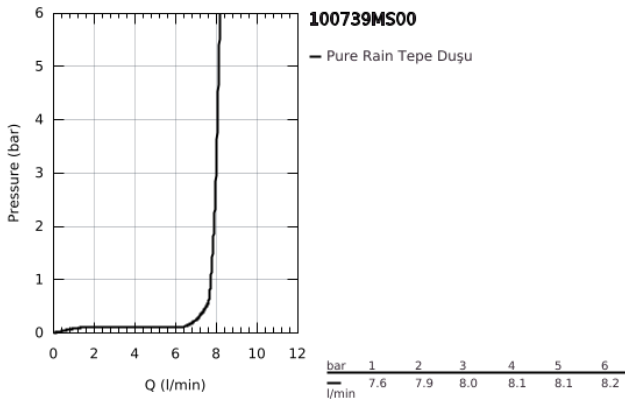

10 073 9MS 00 RAINSHOWER COSMOPOLİTAN 310 TEPE DUŞU SETİ 142 MM, TEK AKIŞLI

ÜRÜN AÇIKLAMASI

- Renk: satin steel
- tepe duşu Rainshower Cosmopolitan 310
- metal
- Rain akış şekli
- maximum flow rate (at 3 bar): 8 l/min
- Rainshower shower arm ceiling 142 mm
- GROHE EcoJoy daha az su tüketimi ve mükemmel akış teknolojisi
- GROHE DreamSpray mükemmel akış
- GROHE LongLife kaplama
- GROHE SpeedClean kireç kırıcı sistem
- şok ısıtıcılar için uygundur

10 073 9MS 00 **RAINSHOWER COSMOPOLİTAN 310 TEPE DUŞU SETİ 142 MM, TEK AKIŞLI**

YEDEK PARÇALAR, Ekim 2022 – now

1: escutcheon (Sipariş no. 11741MS0)

2: yedek parça seti (Sipariş no. 45933000)