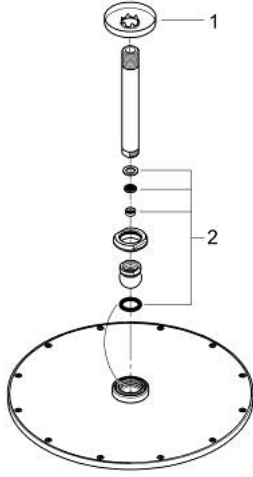

10 073 9MS 00 RAINSHOWER COSMOPOLİTAN 310 TEPE DUŞU SETİ 142 MM, TEK AKIŞLI

ÜRÜN AÇIKLAMASI

- Renk: satin steel
- tepe duşu Rainshower Cosmopolitan 310
- metal
- Rain akış şekli
- maximum flow rate (at 3 bar): 8 l/min
- Rainshower shower arm ceiling 142 mm
- GROHE EcoJoy daha az su tüketimi ve mükemmel akış teknolojisi
- GROHE DreamSpray mükemmel akış
- GROHE LongLife kaplama
- GROHE SpeedClean kireç kırıcı sistem
- şok ısıtıcılar için uygundur

10 073 9MS 00 **RAINSHOWER COSMOPOLİTAN 310 TEPE DUŞU SETİ 142 MM, TEK AKIŞLI**

YEDEK PARÇALAR, Ekim 2022 – now

1: escutcheon (Sipariş no. 11741MS0)

2: yedek parça seti (Sipariş no. 45933000)