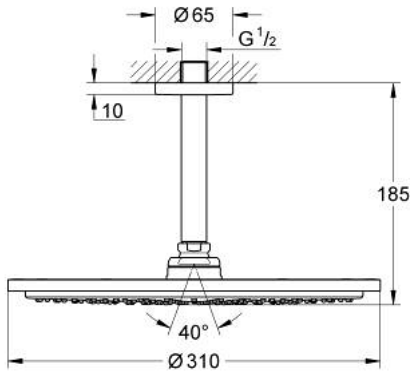

10 073 9MG 00 RAINSHOWER COSMOPOLİTAN 310 TEPE DUŞU SETİ 142 MM, TEK AKIŞLI

ÜRÜN AÇIKLAMASI

- Renk: satin graphite
- tepe duşu Rainshower Cosmopolitan 310
- metal
- Rain akış şekli
- maximum flow rate (at 3 bar): 8 l/min
- Rainshower tavandan duş kolu 142 mm (28 724)
- GROHE EcoJoy daha az su tüketimi ve mükemmel akış teknolojisi
- GROHE DreamSpray mükemmel akış
- GROHE LongLife kaplama
- GROHE SpeedClean kireç kırıcı sistem
- şok ısıtıcılar için uygundur
- Rainshower shower arm ceiling 142 mm

10 073 9MG 00 **RAINSHOWER COSMOPOLİTAN 310 TEPE DUŞU SETİ 142 MM, TEK AKIŞLI**

YEDEK PARÇALAR, Ekim 2022 – now

1: escutcheon (Sipariş no. 11741MG0)

2: yedek parça seti (Sipariş no. 45933000)