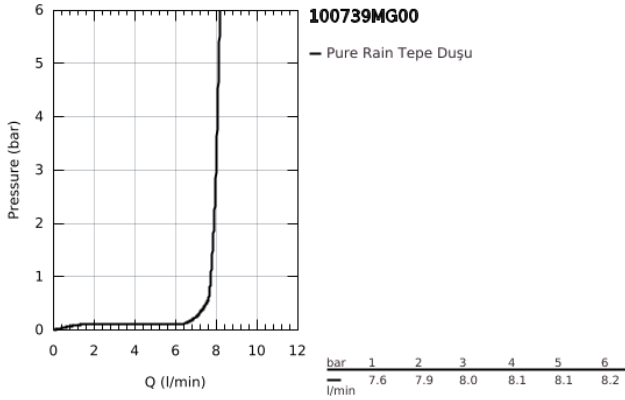

10 073 9MG 00 RAINSHOWER COSMOPOLİTAN 310 TEPE DUŞU SETİ 142 MM, TEK AKIŞLI

ÜRÜN AÇIKLAMASI

- Renk: satin graphite
- tepe duşu Rainshower Cosmopolitan 310
- metal
- Rain akış şekli
- maximum flow rate (at 3 bar): 8 l/min
- Rainshower tavandan duş kolu 142 mm (28 724)
- GROHE EcoJoy daha az su tüketimi ve mükemmel akış teknolojisi
- GROHE DreamSpray mükemmel akış
- GROHE LongLife kaplama
- GROHE SpeedClean kireç kırıcı sistem
- şok ısıtıcılar için uygundur
- Rainshower shower arm ceiling 142 mm

10 073 9MG 00 **RAINSHOWER COSMOPOLİTAN 310 TEPE DUŞU SETİ 142 MM, TEK AKIŞLI**

YEDEK PARÇALAR, Ekim 2022 – now

1: escutcheon (Sipariş no. 11741MG0)

2: yedek parça seti (Sipariş no. 45933000)