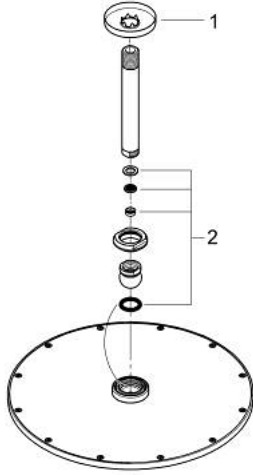

10 073 9MG 00 RAINSHOWER COSMOPOLİTAN 310 TEPE DUŞU SETİ 142 MM, TEK AKIŞLI

ÜRÜN AÇIKLAMASI

- Renk: satin graphite
- tepe duşu Rainshower Cosmopolitan 310
- metal
- Rain akış şekli
- maximum flow rate (at 3 bar): 8 l/min
- Rainshower tavandan duş kolu 142 mm (28 724)
- GROHE EcoJoy daha az su tüketimi ve mükemmel akış teknolojisi
- GROHE DreamSpray mükemmel akış
- GROHE LongLife kaplama
- GROHE SpeedClean kireç kırıcı sistem
- şok ısıtıcılar için uygundur
- Rainshower shower arm ceiling 142 mm

10 073 9MG 00 **RAINSHOWER COSMOPOLİTAN 310 TEPE DUŞU SETİ 142 MM, TEK AKIŞLI**

YEDEK PARÇALAR, Ekim 2022 – now

1: escutcheon (Sipariş no. 11741MG0)

2: yedek parça seti (Sipariş no. 45933000)