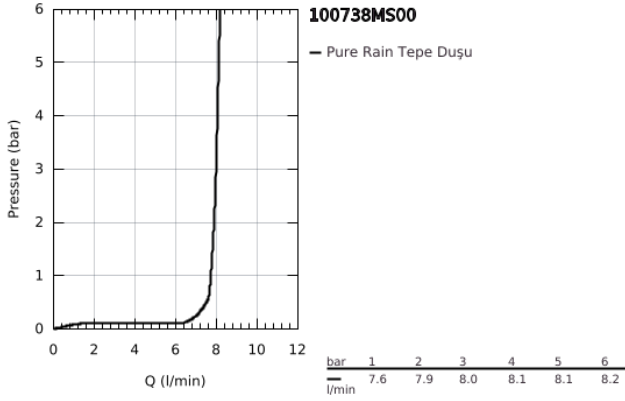

10 073 8MS 00 RAINSHOWER COSMOPOLİTAN 310 TEPE DUŞU SETİ 380 MM, TEK AKIŞLI

ÜRÜN AÇIKLAMASI

- Renk: satin steel
- tepe duşu Rainshower Cosmopolitan 310
- metal
- Rain akış şekli
- maximum flow rate (at 3 bar): 8 l/min
- shower arm Rainshower 380 mm
- GROHE EcoJoy daha az su tüketimi ve mükemmel akış teknolojisi
- GROHE DreamSpray mükemmel akış
- GROHE LongLife kaplama
- GROHE SpeedClean kireç kırıcı sistem
- şok ısıtıcılar için uygundur

10 073 8MS 00 **RAINSHOWER COSMOPOLİTAN 310 TEPE DUŞU SETİ 380 MM, TEK AKIŞLI**

YEDEK PARÇALAR, Ekim 2022 – now

1: escutcheon (Sipariş no. 11741MS0)

2: yedek parça seti (Sipariş no. 45933000)