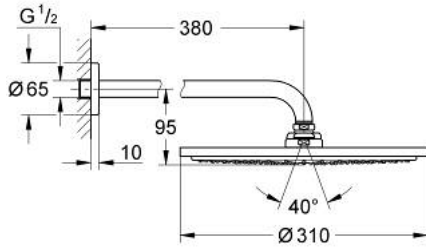

10 073 8MS 00 RAINSHOWER COSMOPOLİTAN 310 TEPE DUŞU SETİ 380 MM, TEK AKIŞLI

ÜRÜN AÇIKLAMASI

- Renk: satin steel
- tepe duşu Rainshower Cosmopolitan 310
- metal
- Rain akış şekli
- maximum flow rate (at 3 bar): 8 l/min
- shower arm Rainshower 380 mm
- GROHE EcoJoy daha az su tüketimi ve mükemmel akış teknolojisi
- GROHE DreamSpray mükemmel akış
- GROHE LongLife kaplama
- GROHE SpeedClean kireç kırıcı sistem
- şok ısıtıcılar için uygundur

10 073 8MS 00 **RAINSHOWER COSMOPOLİTAN 310 TEPE DUŞU SETİ 380 MM, TEK AKIŞLI**

YEDEK PARÇALAR, Ekim 2022 – now

1: escutcheon (Sipariş no. 11741MS0)

2: yedek parça seti (Sipariş no. 45933000)