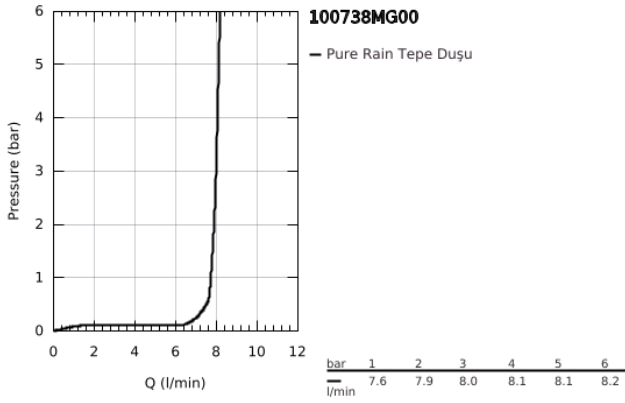

## 10 073 8MG 00 RAINSHOWER COSMOPOLİTAN 310 TEPE DUŞU SETİ 380 MM, TEK AKIŞLI

### ÜRÜN AÇIKLAMASI

- Renk: satin graphite
- tepe duşu Rainshower Cosmopolitan 310
- metal
- Rain akış şekli
- maximum flow rate (at 3 bar): 8 l/min
- shower arm Rainshower 380 mm
- GROHE EcoJoy daha az su tüketimi ve mükemmel akış teknolojisi
- GROHE DreamSpray mükemmel akış
- GROHE LongLife kaplama
- GROHE SpeedClean kireç kırıcı sistem
- şok ısıtıcılar için uygundur