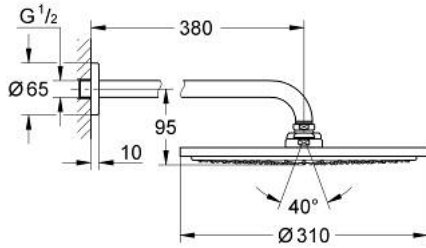

## 10 073 8MG 00 RAINSHOWER COSMOPOLİTAN 310 TEPE DUŞU SETİ 380 MM, TEK AKIŞLI

### ÜRÜN AÇIKLAMASI

- Renk: satin graphite
- tepe duşu Rainshower Cosmopolitan 310
- metal
- Rain akış şekli
- maximum flow rate (at 3 bar): 8 l/min
- shower arm Rainshower 380 mm
- GROHE EcoJoy daha az su tüketimi ve mükemmel akış teknolojisi
- GROHE DreamSpray mükemmel akış
- GROHE LongLife kaplama
- GROHE SpeedClean kireç kırıcı sistem
- şok ısıtıcılar için uygundur

10 073 8MG 00 **RAINSHOWER COSMOPOLİTAN 310 TEPE DUŞU SETİ 380 MM, TEK AKIŞLI**

**YEDEK PARÇALAR**, Ekim 2022 – now

1: escutcheon (Sipariş no. 11741MG0)

2: yedek parça seti (Sipariş no. 45933000)